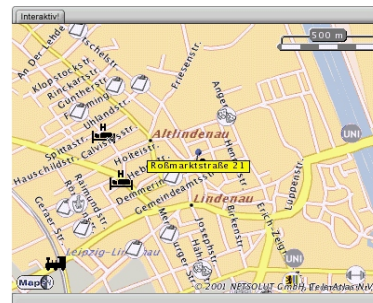

Java-Applet

Uw voordelen op een rijtje:

- Complete integratie met uw corporate identity
- Geen hardware of softwarekosten
- Internet concurrentie voordeel
- Eenvoudige aanpassing en administratie van de kaarten
- Geen transactielimiet
- Verhoog de individualiteit van uw website en verhoog de service aan uw bezoekers, door al uw vestigingen op de digitale kaarten van Map24 te plaatsen
- Perfecte marketing-tool om uw vestigingen, uw franchise partners of geauthoriseerde dealers te ondersteunen